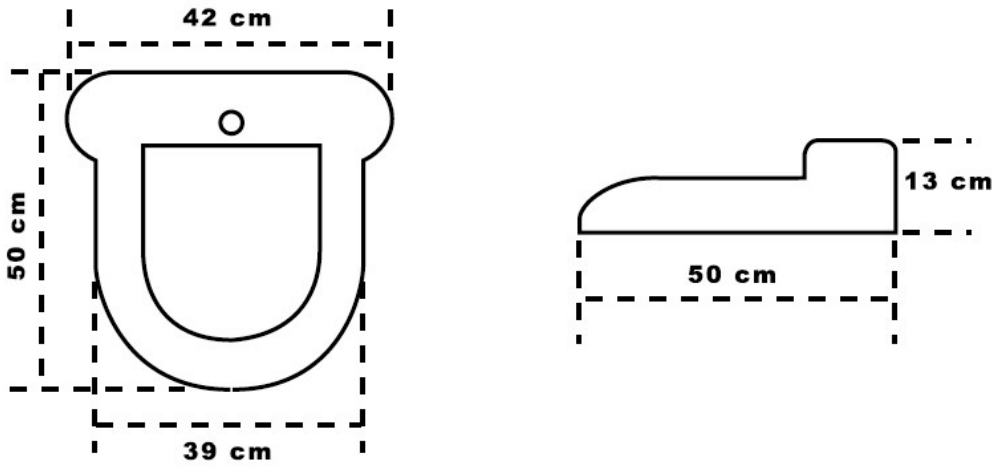

PRODUCT DIMENSIONS**ÜRÜN ÖLÇÜLERİ**

Conforms EU European Union requirements.

**PROMEDİ DIŞ TİCARET LTD ŞTİ**

HQ:Yıldız Caddesi,Sungurlar İş Merkezi 45/1,Beşiktaş,İstanbul-Turkey, 34353
Phones: +90-212 259 2254 Faxes: +90-212 261 6339, Cell: +90-532 446 2929
e-mail: halukpromedi@gmail.com , haluk@promedi.biz , promedi@superonline.com